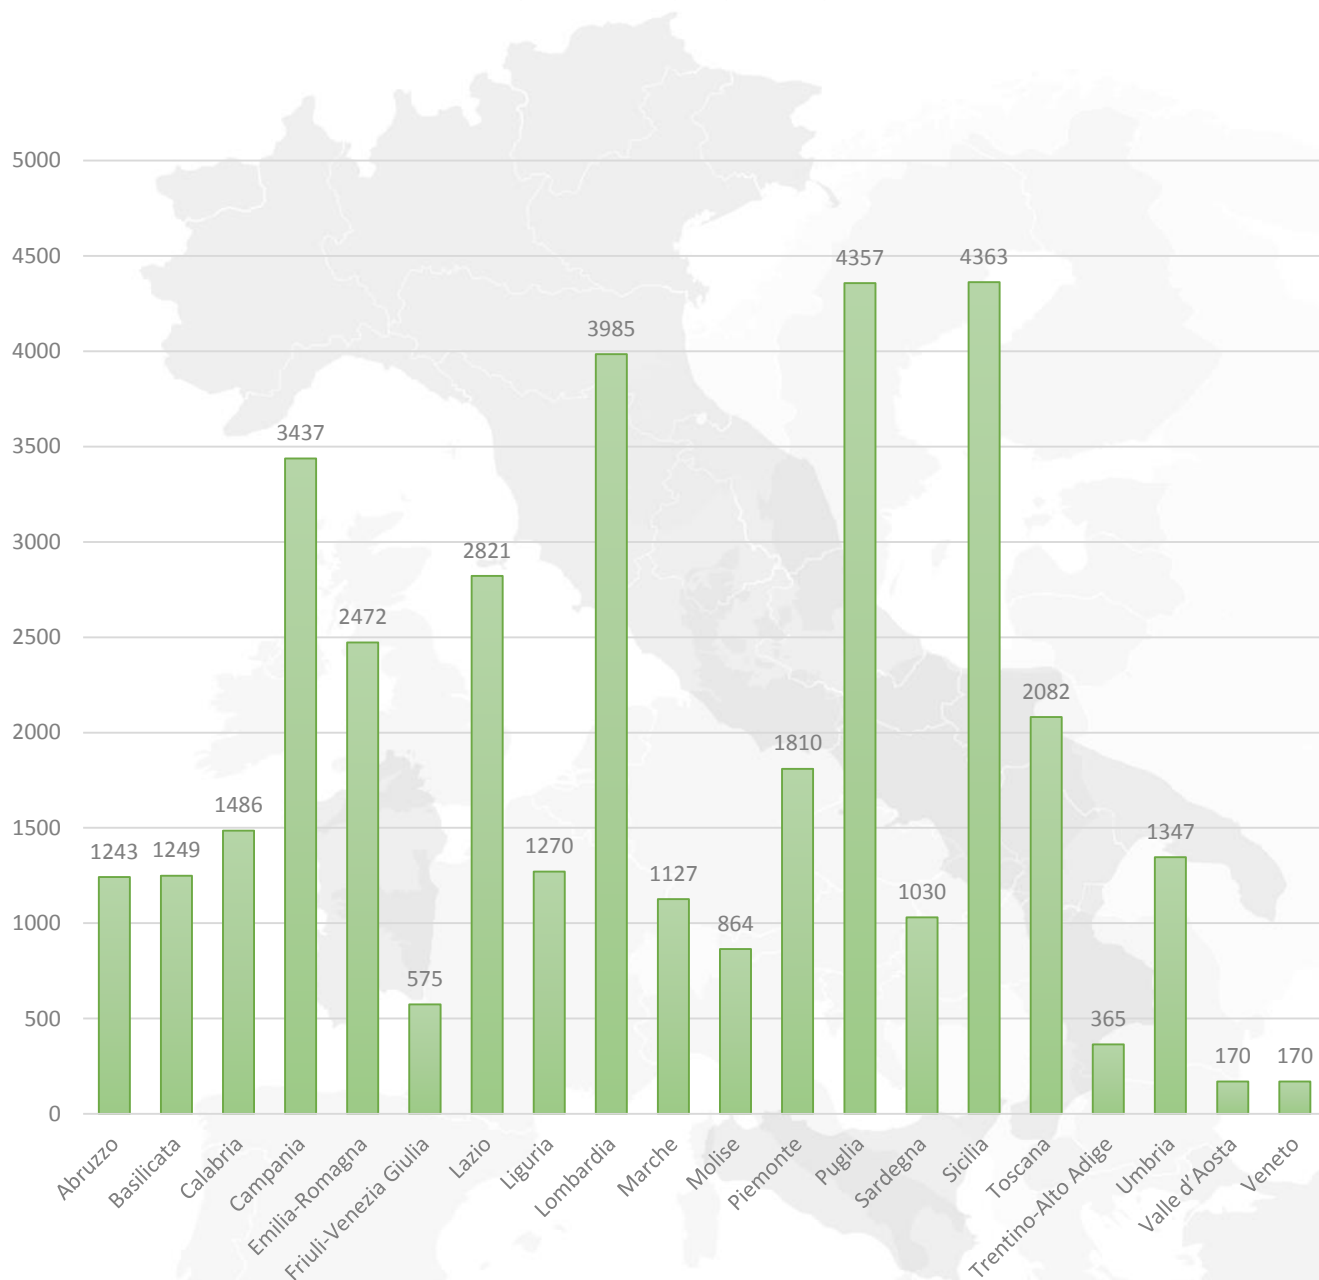

Trentino - Alto Adige

Dati Statistici

Europei, Nazionali e Regionali

A cura di Kostas Ladopoulos - k.ladopoulos@indire.it
Unità Nazionale eTwinning Italia

Iscritti per paese

Progetti per paese

Scuole per paese

Iscritti per regione

(Dati al 31/12/2019)

Progetti per regione

(Dati al 31/12/2019)

Scuole per regione

(Dati al 31/12/2019)

Rapporto Iscritti / Progetti

(Dati al 31/12/2019)