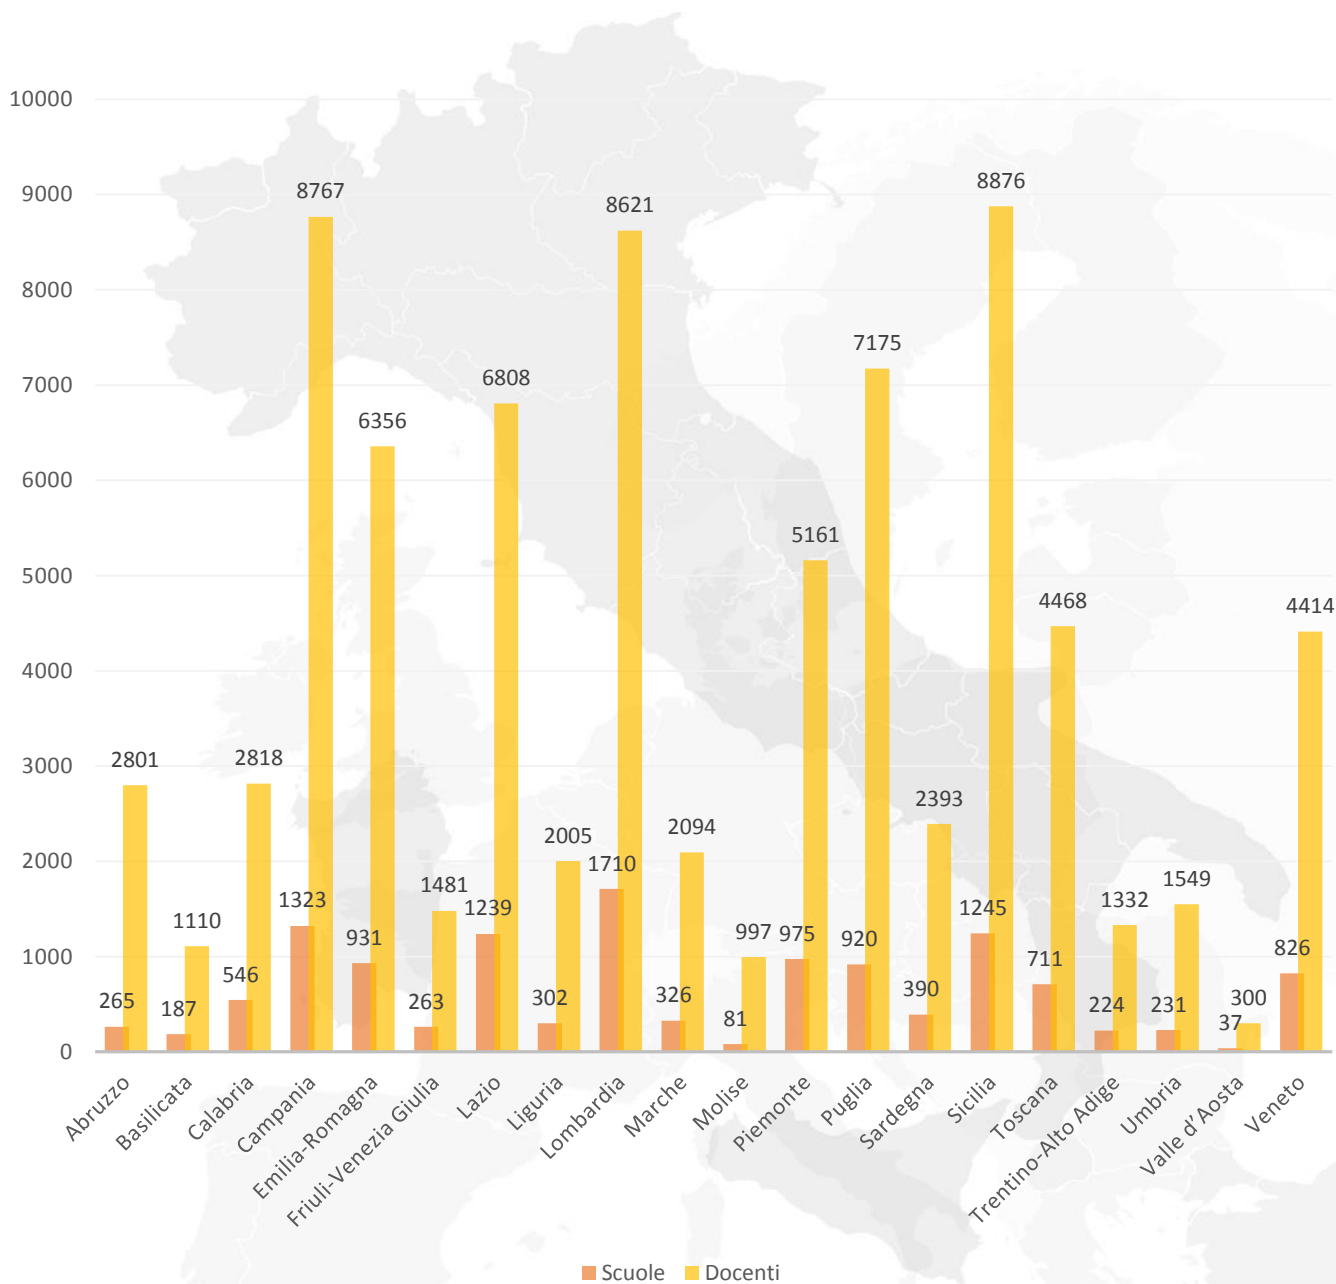

Trentino - Alto Adige

Dati Statistici

Europei, Nazionali e Regionali

A cura di Kostas Ladopoulos - k.ladopoulos@indire.it
Unità Nazionale eTwinning Italia

Iscritti per paese

Progetti per paese

Scuole per paese

Iscritti per regione

(Dati al 31/12/2019)

Progetti per regione

(Dati al 31/12/2019)

Scuole per regione

(Dati al 31/12/2019)

Rapporto Iscritti / Progetti

(Dati al 31/12/2019)

Rapporto Scuole / Iscritti

(Dati al 31/12/2019)

Iscritti in Trentino - Alto Adige

(Dati al 31/12/2019)

Progetti in Trentino - Alto Adige

(Dati al 31/12/2019)

Scuole in Trentino - Alto Adige

(Dati al 31/12/2019)