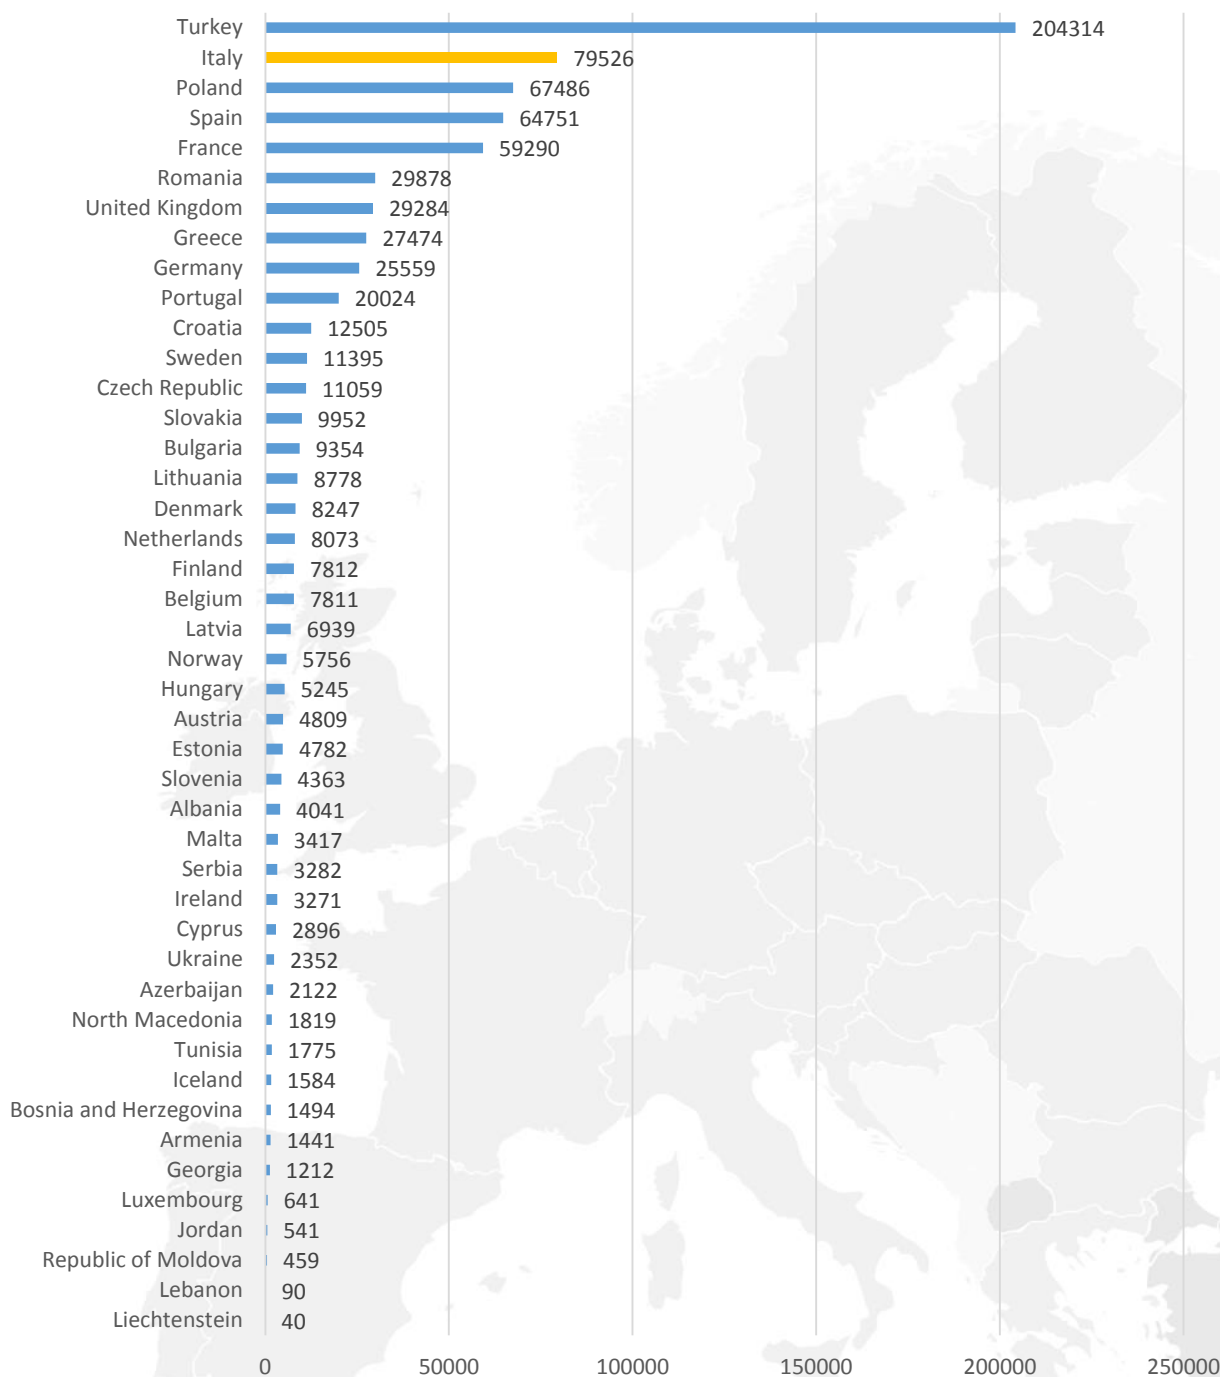

Trentino - Alto Adige

Dati Statistici

Europei, Nazionali e Regionali

A cura di Kostas Ladopoulos - k.ladopoulos@indire.it
Unità Nazionale eTwinning Italia

Iscritti per paese

Progetti per paese

Scuole per paese

Iscritti per regione

(Dati al 31/12/2019)

Progetti per regione

(Dati al 31/12/2019)

Scuole per regione

(Dati al 31/12/2019)

Rapporto Iscritti / Progetti

(Dati al 31/12/2019)