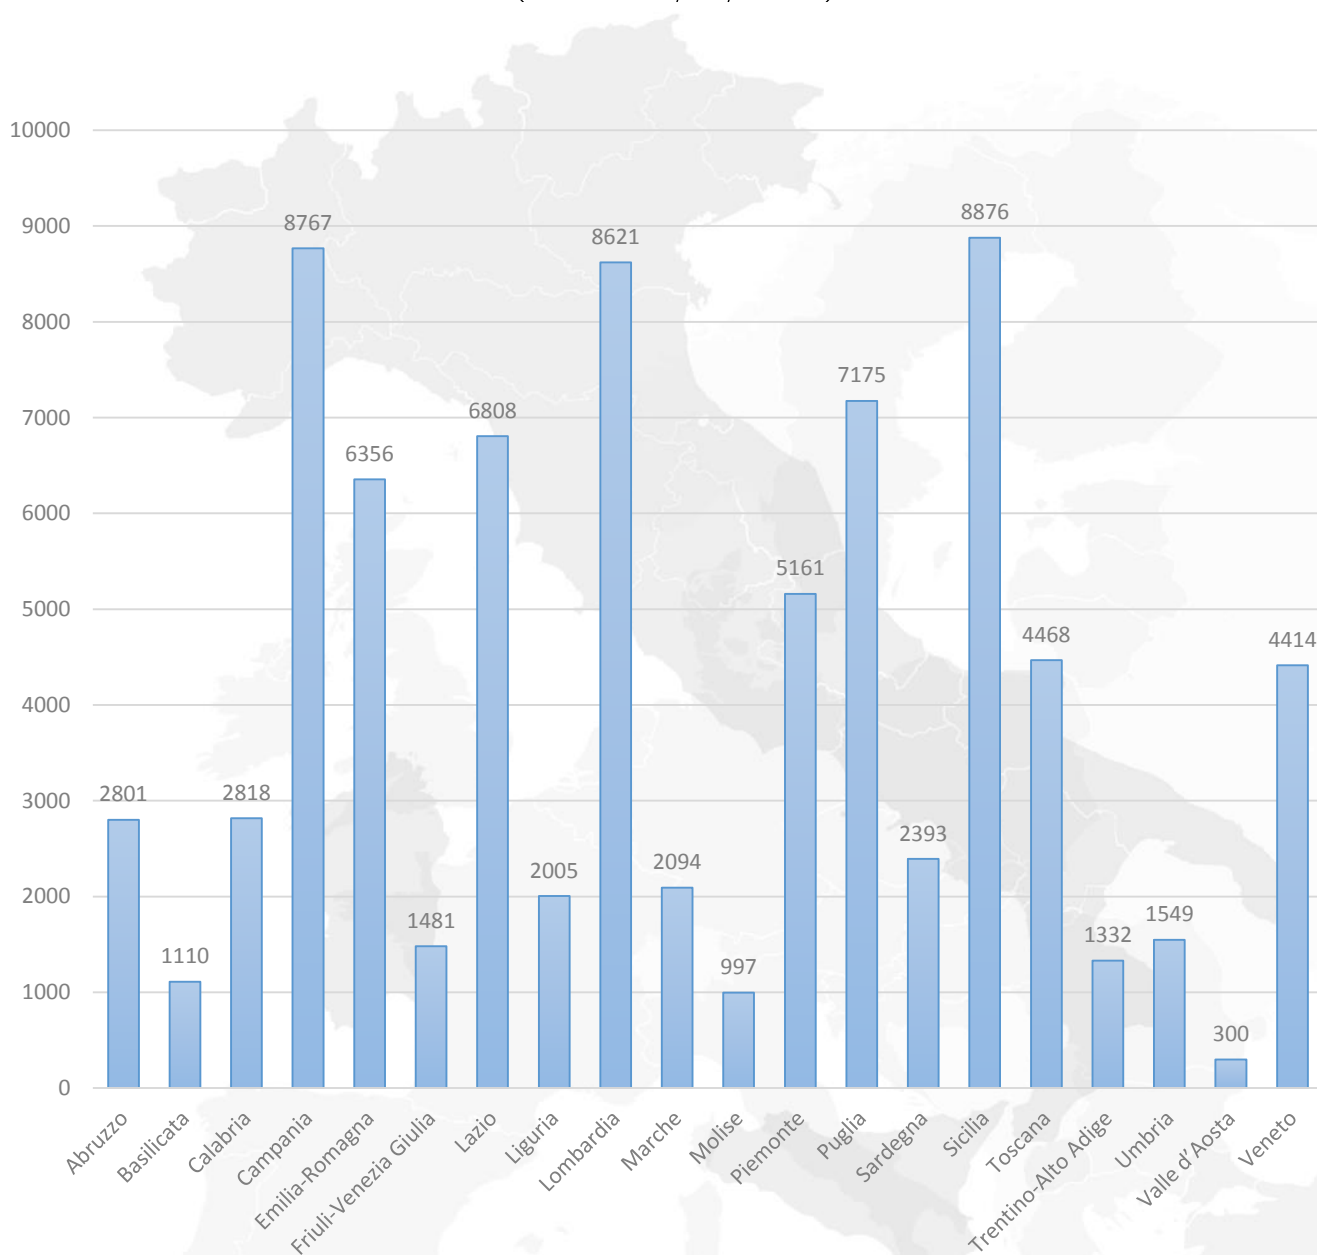

Trentino - Alto Adige

Dati Statistici

Europei, Nazionali e Regionali

A cura di Kostas Ladopoulos - k.ladopoulos@indire.it
Unità Nazionale eTwinning Italia

Iscritti per paese

Progetti per paese

Scuole per paese

Iscritti per regione

(Dati al 31/12/2019)

Progetti per regione

(Dati al 31/12/2019)

Scuole per regione

(Dati al 31/12/2019)

Rapporto Iscritti / Progetti

(Dati al 31/12/2019)