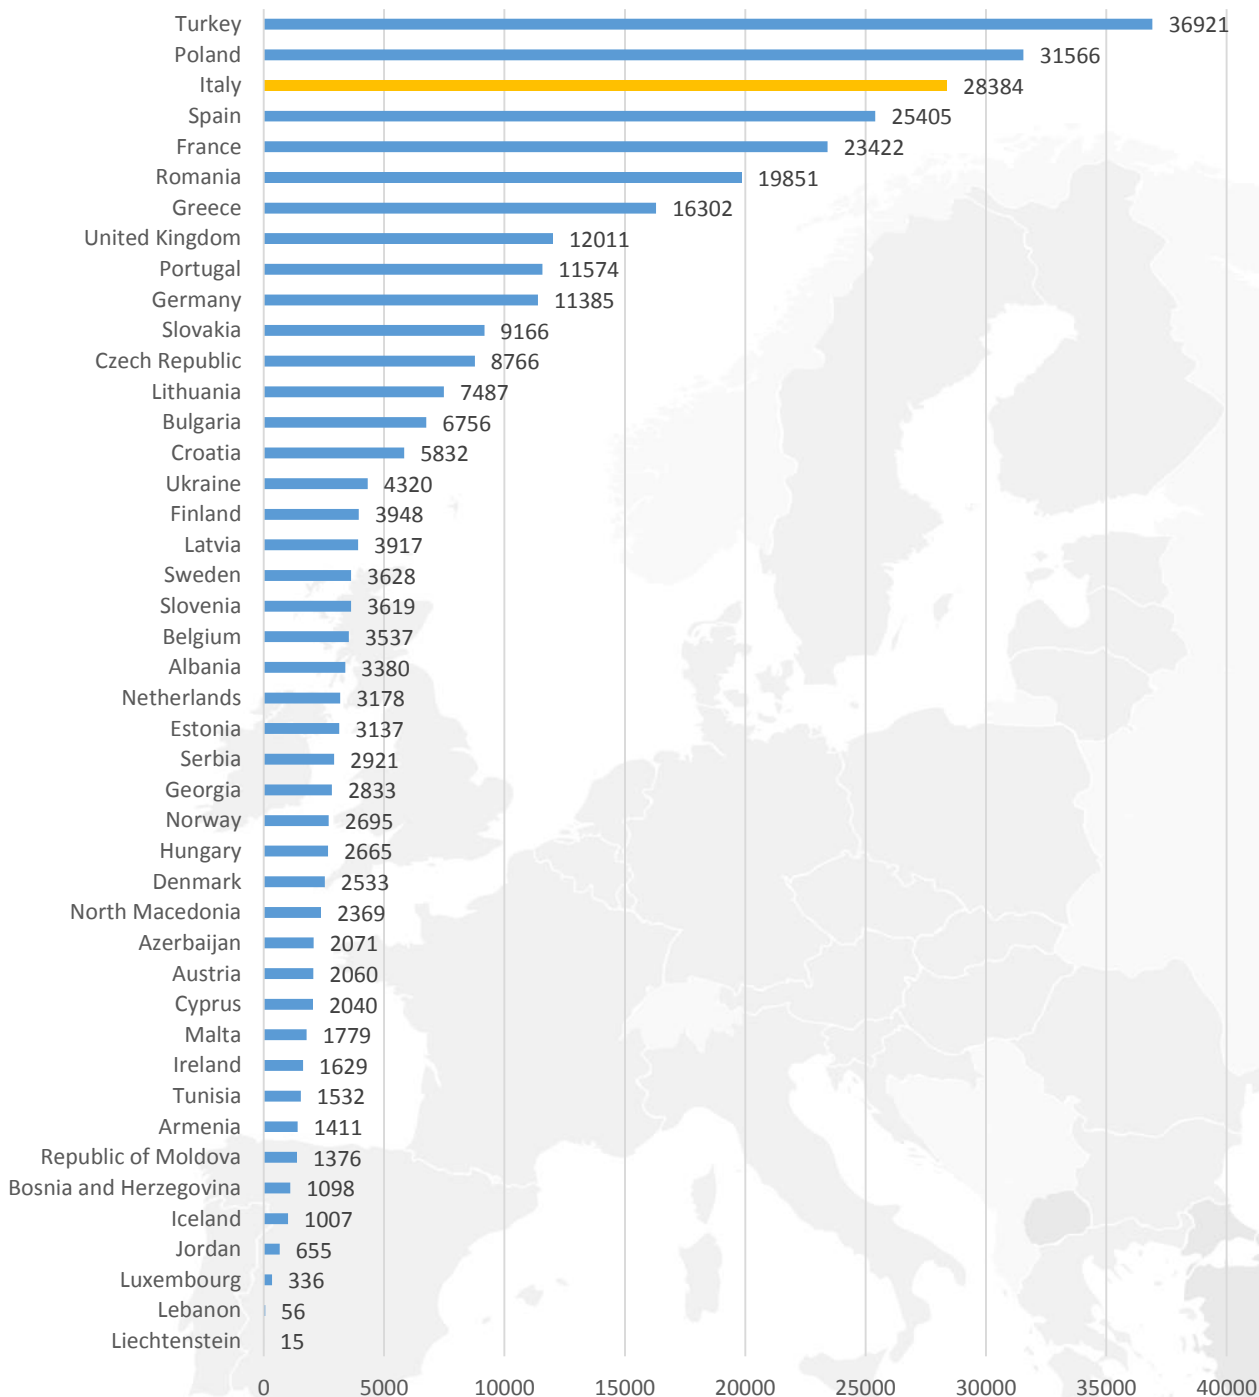

Trentino - Alto Adige

Dati Statistici

Europei, Nazionali e Regionali

A cura di Kostas Ladopoulos - k.ladopoulos@indire.it
Unità Nazionale eTwinning Italia

Iscritti per paese

Progetti per paese

Scuole per paese

Iscritti per regione

(Dati al 31/12/2019)

Progetti per regione

(Dati al 31/12/2019)

Scuole per regione

(Dati al 31/12/2019)

Rapporto Iscritti / Progetti

(Dati al 31/12/2019)