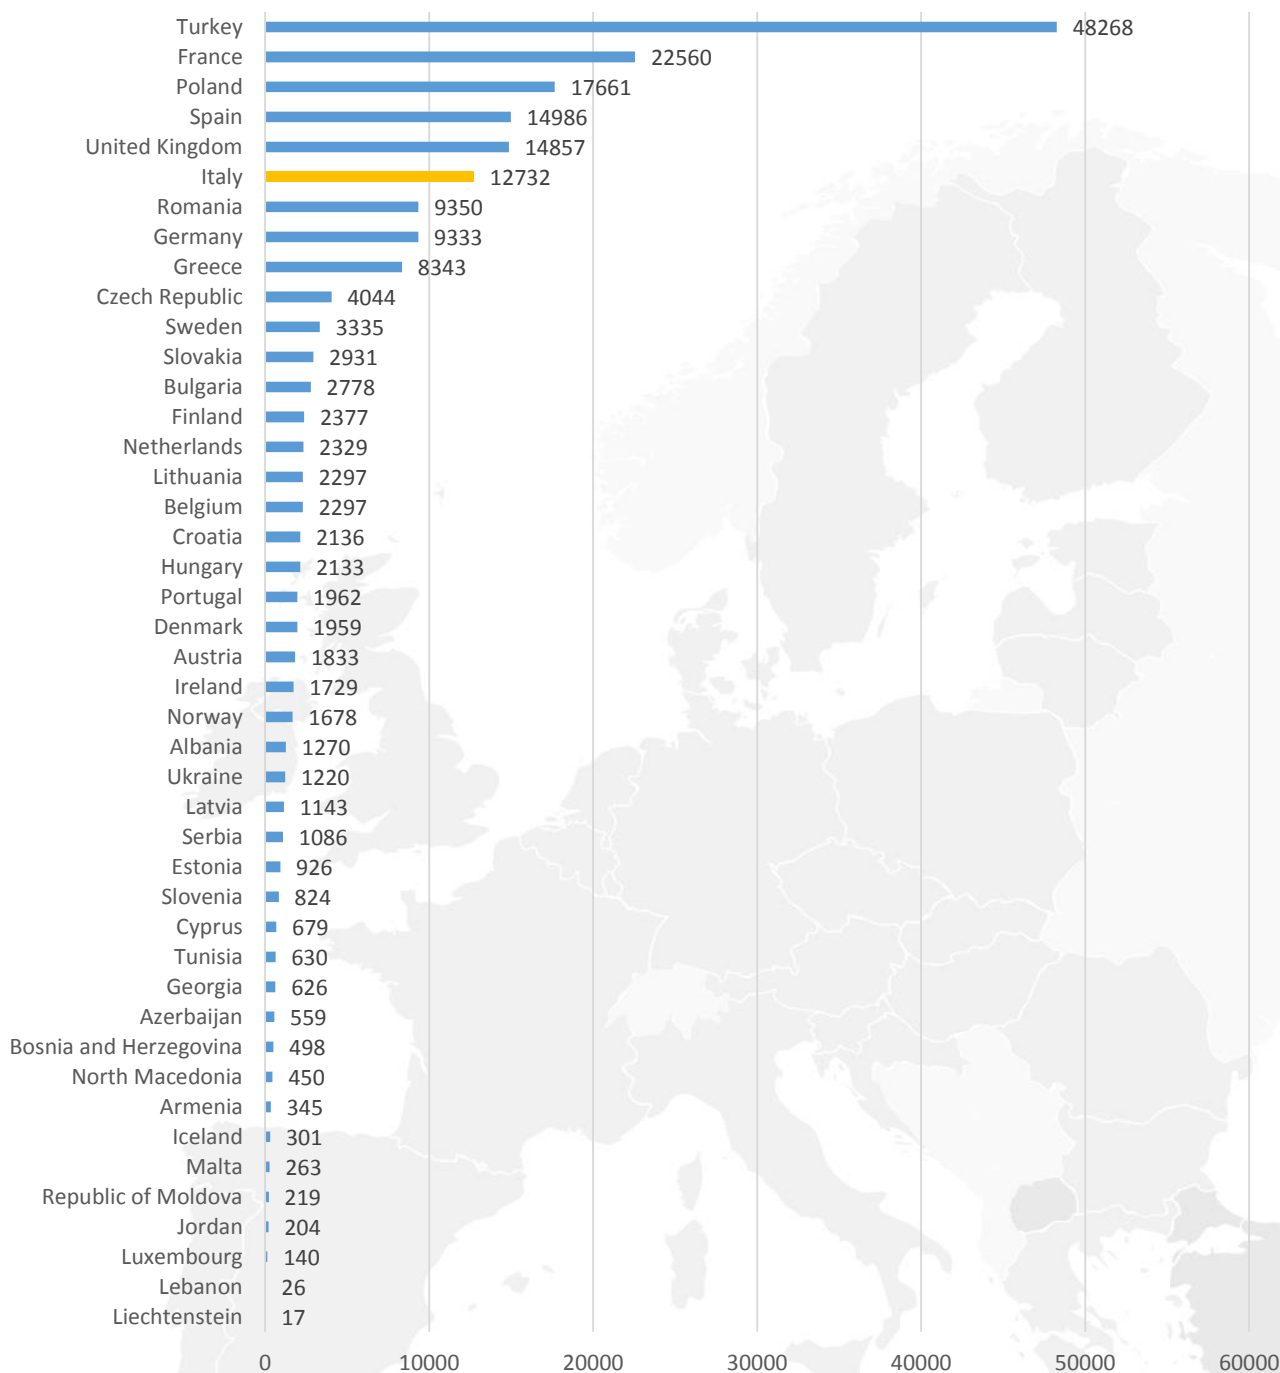

Trentino - Alto Adige

Dati Statistici

Europei, Nazionali e Regionali

A cura di Kostas Ladopoulos - k.ladopoulos@indire.it
Unità Nazionale eTwinning Italia

Iscritti per paese

Progetti per paese

Scuole per paese

Iscritti per regione

(Dati al 31/12/2019)

Progetti per regione

(Dati al 31/12/2019)

Scuole per regione

(Dati al 31/12/2019)

Rapporto Iscritti / Progetti

(Dati al 31/12/2019)